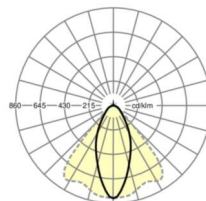

параметры

номер заказа	19420026300
код EAN	4020863415878
номер таможенного тарифа	94051190
Знак прохождения контроля	IP 20, класс защиты I, ENEC10 VDE, F, HACCP DIN10500/Food/IFS-пригодность для применения/BRC, Indoor, CE
Степень ударопрочности IK	IK03 (-20°C bis 30°C)
Температура окружения	ta -20°C в 30°C
Особые свойства	Готовность к IoT «Ready for IoT»
Гарантийный срок	5 лет
Государственные программы поддержки	BEG - государственные субсидии для энергосберегающих зданий (действительна только для Германии)

электротехника

Балласт	Электронный драйвер DALI2 (1 штука)
Мощность системы	115W
сетевое напряжение	230V/50Hz
автоматический предохранитель (пусковой ток)	17 штук/B10, 22 штук/B16, 28 штук/C10, 36 штук/C16
класс энергосбережения/Источник света	C

Оптика

Оснастка	LED, цветопередача/оттенок света CRI ≥ 80 / 6500K
Допуск для координаты цветности (MacAdam)	3SDCM
Фотобиологическая безопасность (светильник)	RG1
Номинальный световой поток	18882lm
Срок службы LED	50000h L80/B10 (Tq 30°C)
светоотдача светильников	165lm/W
Угол излучения	40° (C0) / 85° (C90)
UGR поп./вдоль	21.4 / 23.3

DEEP-LINK

<https://www.regiolux.de/ru/article/19420026300>

Ссылка	LED 19000lm 865
ηLB	100 %
Φ ↓/↑	99 % / 1 %
UGR поп./вдоль	21.4 / 23.3